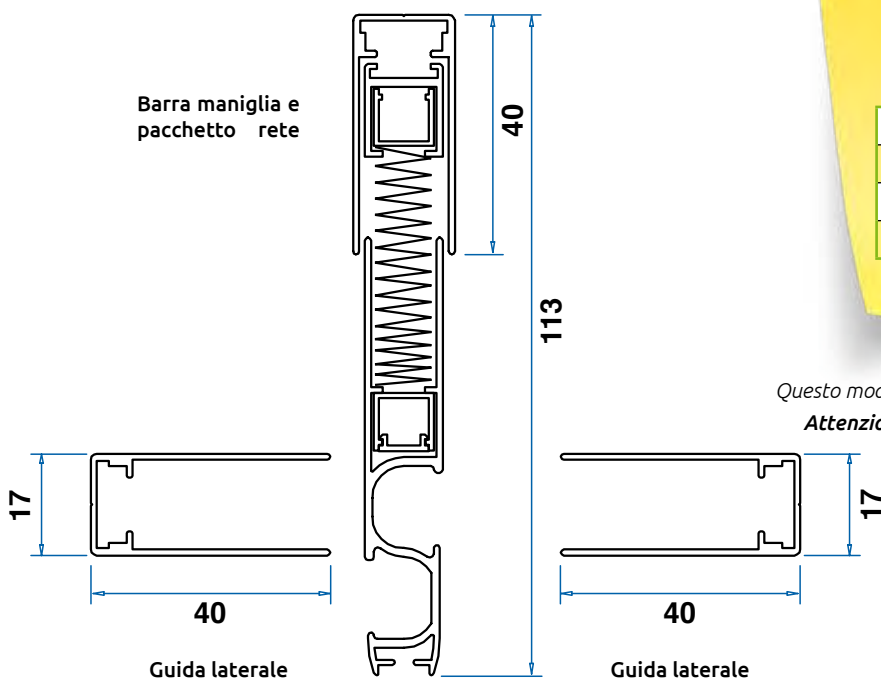

www.geniusgroup.it

Ingombri, Opzioni e Caratteristiche Tecniche

Guida superiore

Guida a terra

Barra maniglia + guida laterale

Scorrimento laterale

Larghezza Min/Max	Anta Singola cm 50/240 Anta Doppia cm 100/360
Altezza Min/Max	cm 100/320
Altezza Massima limitata a cm 260 se:	Anta Singola L>180cm Anta Doppia L>360cm
Rete plissettata grigia	opzionale

Note:

la guida inferiore da 5x17mm è disponibile **solo nera**, qualunque colore dei profili si ordini (vedi tabella a pag. 50).
Questo modello è fornito con rete **plissettata nera di serie**.

IN LUCE

Scorrimento verticale

Larghezza Min/Max	cm 30/160
Altezza Min/Max	cm 40/200
Asta di comando	opzionale
Rete plissettata grigia	opzionale

Note:

Questo modello è fornito con rete **plissettata nera di serie**.
Attenzione: l'asta di comando ingombra ulteriori 15mm.

Asta di comando per mod. verticale (non in scala)

Schemi di apertura - Vista dall'interno