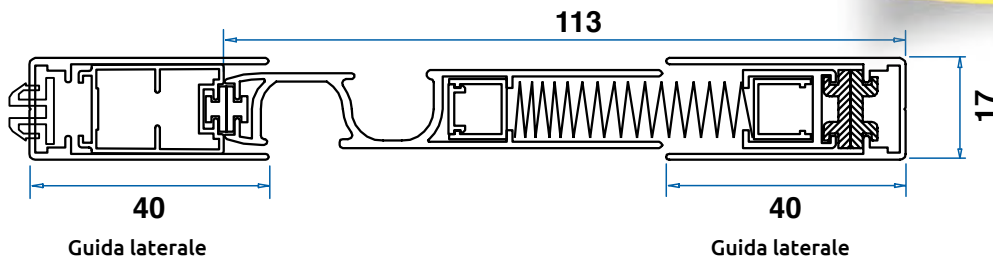

"in luce"

Miny 17 millimetri

Progettata per installazioni su porte o finestre, con problemi di ingombro, **Miny17mm** riesce nella difficile impresa di proteggere con eleganza e funzionalità, aperture dove nessun altro sistema trova spazio. In soli 17 millimetri reali di ingombro **Miny17mm** propone raffinate ed innovative soluzioni in fatto di rete e di design. I profili e la rete non la fanno sfigurare a fianco delle sorelle maggiori dei sistemi plissettati, dalle quali eredita le peculiarità di facilità di passaggio, facile posizionamento della barramaniglia e totale sicurezza. L'innovativo sistema di fissaggio magnetico tra guide e pacchetto-rete semplifica la posa in opera, anche in presenza di forti "fuori squadra".

www.geniusgroup.it

Ingombri, Opzioni e Caratteristiche Tecniche

Guida superiore

Guida a terra

Barra maniglia + guida laterale

Scorrimento laterale

Larghezza Min/Max	Anta Singola cm 50/240 Anta Doppia cm 100/360
Altezza Min/Max	cm 100/320
Altezza Massima limitata a cm 260 se:	Anta Singola L>180cm Anta Doppia L>360cm
Rete plissettata grigia	opzionale

Note:

la guida inferiore da 5x17mm è disponibile **solo nera**, qualunque colore dei profili si ordini (vedi tabella a pag. 50).
Questo modello è fornito con rete **plissettata nera di serie**.

IN LUCE

Scorrimento verticale

Larghezza Min/Max	cm 30/160
Altezza Min/Max	cm 40/200
Asta di comando	opzionale
Rete plissettata grigia	opzionale

Note:

Questo modello è fornito con rete **plissettata nera di serie**.
Attenzione: l'asta di comando ingombra ulteriori 15mm.