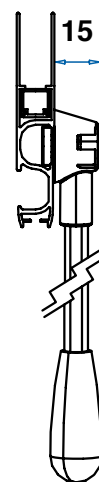

Asta di comando per mod. verticale (non in scala)