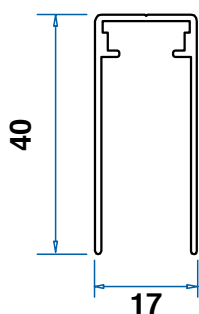

www.geniusgroup.it

Ingombri, Opzioni e Caratteristiche Tecniche

Guida superiore

Guida a terra

Barra maniglia + guida laterale

Scorrimento laterale

Larghezza Min/Max	Anta Singola cm 50/240 Anta Doppia cm 100/360
Altezza Min/Max	cm 100/320
Altezza Massima limitata a cm 260 se:	Anta Singola L>180cm Anta Doppia L>360cm
Rete plissettata grigia	opzionale