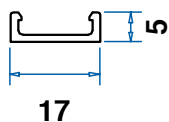

www.geniusgroup.it

Ingombri, Opzioni e Caratteristiche Tecniche

Guida superiore

Guida a terra

Barra maniglia + guida laterale

Scorrimento laterale

Larghezza Min/Max	Anta Singola cm 50/240 Anta Doppia cm 100/360
Altezza Min/Max	cm 100/320
Altezza Massima limitata a cm 260 se:	Anta Singola L>180cm Anta Doppia L>360cm
Rete plissettata grigia	opzionale