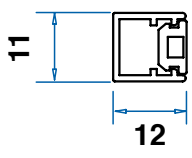

# Ingombri, Opzioni e Caratteristiche Tecniche

Guida superiore

Guida a terra

Profilo cornice a taglio 45° per attacco frontale

**MICRO 13mm**

### Scorrimento laterale

Larghezza Min/Max	Anta Singola cm 50/240 Anta Doppia cm 100/360
Altezza Min/Max	cm 100/320
Altezza Massima <b>limitata</b> a cm 260 se:	Anta Singola L>180cm Anta Doppia L>360cm
Rete plissettata grigia	opzionale

IN LUCE

Barra di riscontro

Barra maniglia + guida laterale (anta singola)

**Note:**  
la guida inferiore da 5x13mm è disponibile **solo nera**, qualunque colore dei profili si ordini (vedi tabella a pag. 46).  
Questo modello è fornito con rete **plissettata nera di serie**.