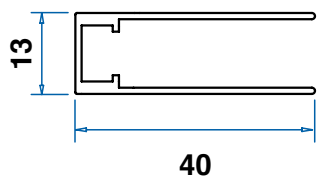

IN LUCE

Barra di riscontro

Barra maniglia + guida laterale (anta singola)

**Note:**  
la guida inferiore da 5x13mm è disponibile **solo nera**, qualunque colore dei profili si ordini (vedi tabella a pag. 46).  
Questo modello è fornito con rete **plissettata nera di serie**.

anta doppia

Barra maniglia e pacchetto rete

**MICRO 13mm**

### Scorrimento verticale

Larghezza Min/Max	cm 30/160
Altezza Min/Max	cm 40/200
Asta di comando	opzionale
Rete plissettata grigia	opzionale

**Note:**  
Questo modello è fornito con rete **plissettata nera di serie**.