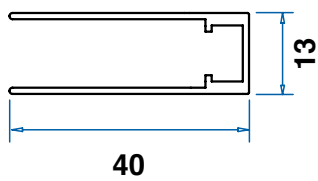

Guida laterale