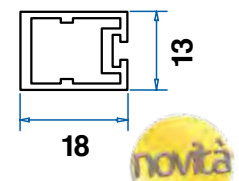

IN LUCE

Barra di riscontro

Barra maniglia + guida laterale (anta singola)

**Note:**  
la guida inferiore da 5x13mm è disponibile **solo nera**, qualunque colore dei profili si ordini (vedi tabella a pag. 46).  
Questo modello è fornito con rete **plissettata nera di serie**.

### Scorrimento verticale

Larghezza Min/Max	cm 30/160
Altezza Min/Max	cm 40/200
Asta di comando	opzionale
Rete plissettata grigia	opzionale

**Note:**  
Questo modello è fornito con rete **plissettata nera di serie**.

Guida laterale

Guida laterale

Profilo cornice a taglio 45° per attacco frontale