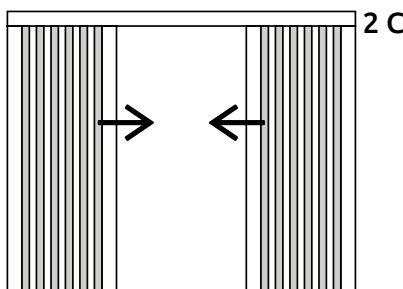

IN LUCE

Barra di riscontro

Barra maniglia + guida laterale (anta singola)

**Note:**  
la guida inferiore da 5x13mm è disponibile **solo nera**, qualunque colore dei profili si ordini (vedi tabella a pag. 46).  
Questo modello è fornito con rete **plissettata nera di serie**.

Guida laterale

Guida laterale

Profilo cornice a taglio 45° per attacco frontale

## Schemi di apertura - Vista dall'interno

1 S

1 D

2 C

1 V

per finestre