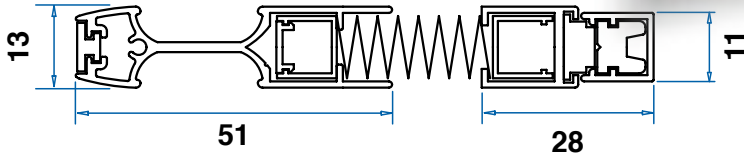

# Ingombri, Opzioni e Caratteristiche Tecniche

Guida superiore

Guida a terra

Profilo cornice a taglio 45° per attacco frontale

**MICRO 13mm**

### Scorrimento laterale

Larghezza Min/Max	Anta Singola cm 50/240 Anta Doppia cm 100/360
Altezza Min/Max	cm 100/320
Altezza Massima <b>limitata</b> a cm 260 se:	Anta Singola L>180cm Anta Doppia L>360cm
Rete plissettata grigia	opzionale

IN LUCE

Barra di riscontro

Barra maniglia + guida laterale (anta singola)

**Note:**  
la guida inferiore da 5x13mm è disponibile **solo nera**, qualunque colore dei profili si ordini (vedi tabella a pag. 46).  
Questo modello è fornito con rete **plissettata nera di serie**.