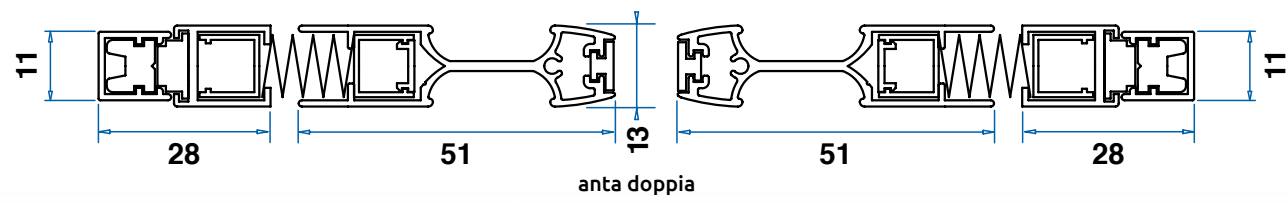

### Scorrimento laterale

Larghezza Min/Max	Anta Singola cm 50/240 Anta Doppia cm 100/360
Altezza Min/Max	cm 100/320
Altezza Massima <b>limitata</b> a cm 260 se:	Anta Singola L>180cm Anta Doppia L>360cm
Rete plissettata grigia	opzionale

IN LUCE

Barra di riscontro

Barra maniglia + guida laterale (anta singola)

**Note:**  
la guida inferiore da 5x13mm è disponibile **solo nera**, qualunque colore dei profili si ordini (vedi tabella a pag. 46).  
Questo modello è fornito con rete **plissettata nera di serie**.