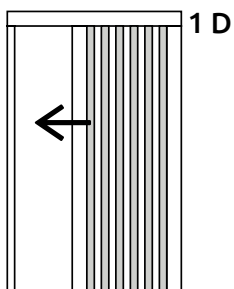

IN LUCE

Barra di riscontro

Barra maniglia + guida laterale (anta singola)

**Note:**  
la guida inferiore da 5x13mm è disponibile **solo nera**, qualunque colore dei profili si ordini (vedi tabella a pag. 46).  
Questo modello è fornito con rete **plissettata nera di serie**.

Guida laterale

Guida laterale

Profilo cornice a taglio 45° per attacco frontale

## Schemi di apertura - Vista dall'interno

1 S

1 D

2 C

1 V

per finestre