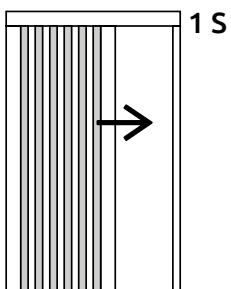

IN LUCE

Barra di riscontro

Barra maniglia + guida laterale (anta singola)

**Note:**  
la guida inferiore da 5x13mm è disponibile **solo nera**, qualunque colore dei profili si ordini (vedi tabella a pag. 46).  
Questo modello è fornito con rete **plissettata nera di serie**.

Guida laterale

Guida laterale

Profilo cornice a taglio 45° per attacco frontale

## Schemi di apertura - Vista dall'interno

1 S

1 D

2 C

1 V

per finestre