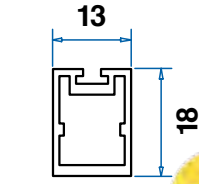

Profilo cornice a taglio 45° per attacco frontale

MICRO 13mm

Scorrimento laterale

Larghezza Min/Max	Anta Singola cm 50/240 Anta Doppia cm 100/360
Altezza Min/Max	cm 100/320
Altezza Massima limitata a cm 260 se:	Anta Singola L>180cm Anta Doppia L>360cm
Rete plissettata grigia	opzionale

IN LUCE