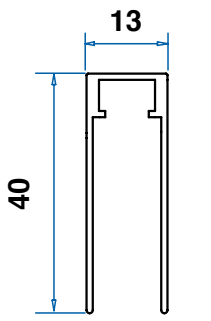

Ingombri, Opzioni e Caratteristiche Tecniche

Guida superiore