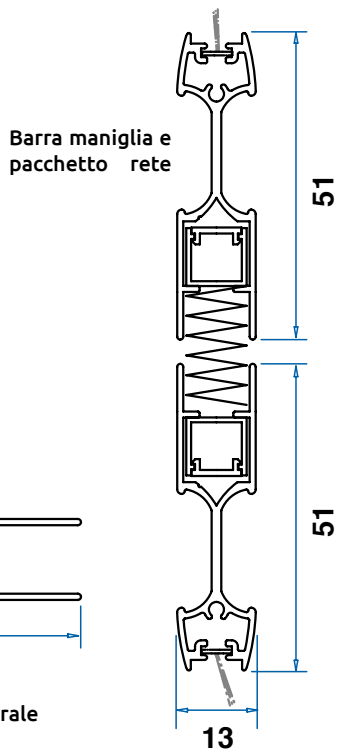

### Scorrimento laterale

Larghezza Min/Max	Anta Singola cm 50/240 Anta Doppia cm 100/360
Altezza Min/Max	cm 100/320
Altezza Massima <b>limitata</b> a cm 260 se:	Anta Singola L>180cm Anta Doppia L>360cm
Rete plissettata grigia	opzionale

IN LUCE

Barra di riscontro

Barra maniglia + guida laterale (anta singola)

**Note:**  
la guida inferiore da 5x13mm è disponibile **solo nera**, qualunque colore dei profili si ordini (vedi tabella a pag. 46).  
Questo modello è fornito con rete **plissettata nera di serie**.

anta doppia

Barra maniglia e pacchetto rete

**MICRO 13mm**

## Schemi di apertura - Vista dall'interno

1 S

1 D

2 C

1 V

per finestre