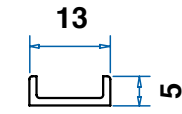

Guida a terra