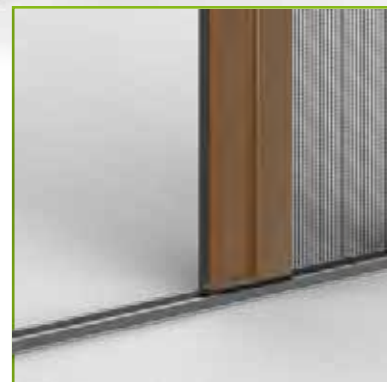

Sede Produttiva di Ferrara

Via G. Rossa, 39

44012 Bondeno (Fe)

Tel. 0532 896176

Fax 0532 893235

stiltendegenius@geniusgroup.it

Bacchi Genius s.r.l.

Sede Produttiva di Parma

Via A. Novella, 21

43058 Sorbolo Mezzani (Pr)

Tel. 0521 690014

Fax 0521 690245

bacchigenius@geniusgroup.it

Alba Zanzariere

Distribuzione Centro-Sud Italia

Via Appia Antica, 3

81020 Casapulla (Ce)

Tel. 0823 460888

Cel. 339 7139490

Fax 0823 253594

albazanzariere@geniusgroup.it

**DISPONIBILE
NELLE VERSIONI:**

- A Misura
- In Barre
- In Kit

Genius
GROUP

www.geniusgroup.it

ZANZARIERA PLISSETTATA

AD INGOMBRO MINIMO 13 mm

Micro13mm

In soli 13 mm di ingombro la plissettata **Micro13mm**, segna un nuovo record di spessore. **Micro13mm** può essere montata in verticale o in orizzontale, e arriva a ben 360 cm di larghezza. Può essere utilizzata ovunque lo spessore scarseggia, ma anche dove si voglia, semplicemente, contenere l'impatto visivo del sistema montato.

L'accurato design, e la discrezione degli ingombri la rendono ideale per serramenti pregiati, dal design "minimal" che potrebbe essere compromesso da modelli più voluminosi. La guida a terra di soli 5mm e l'assenza di molle di richiamo salvaguardano sicurezza e mobilità degli utenti. La posa facilitata con il sistema a guide magnetiche compensa eventuali "fuori squadra" e riduce i tempi operativi di installazione o manutenzione.

Modello Anta Singola

Guida da 5 mm