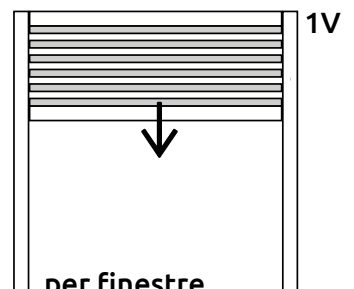

IN LUCE

Barra di riscontro

Barra maniglia + guida laterale (anta singola)

**Note:**  
la guida inferiore da 5x13mm è disponibile **solo nera**, qualunque colore dei profili si ordini (vedi tabella a pag. 46).  
Questo modello è fornito con rete **plissettata nera di serie**.

Guida laterale

Guida laterale

Profilo cornice a taglio 45° per attacco frontale

## Schemi di apertura - Vista dall'interno

1 S

1 D

2 C

1 V

per finestre