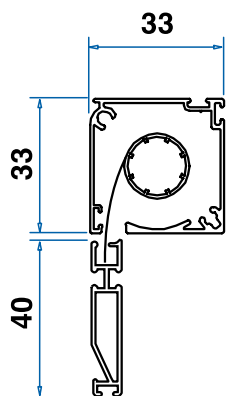

Cassonetto con tubo, rete e barramaniglia