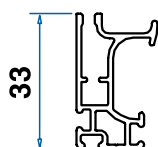

Barramaniglia PRO (opzionale)

Note:
* secondo normativa europea, freno di serie per le zanzariere verticali con altezza maggiore di **180cm**. Larghezza massima per l'inserimento del freno nelle zanzariere verticali: **160cm**. Non è possibile utilizzare il freno nella zanzariera verticale se si utilizza già lo spazzolino antivento.

Kitty/G

Larghezza Min/Max	cm 50/200 cm 230 con profilo di rinforzo
Altezza Min/Max	cm 50/260
Profilo di Rinforzo	opzionale
Freno	opzionale*
Rete Nera	opzionale
Spazzolino Antivento	opzionale

Per disponibilità di tessuti alternativi (filtranti-oscuranti) vedi la tabella a pagina 51.

Per disponibilità colori profilo di rinforzo vedi tabella a pagina 50.