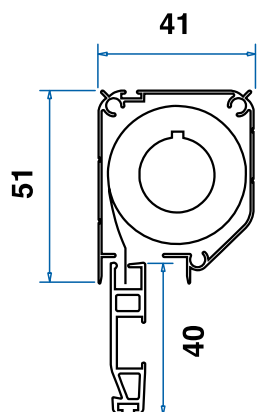

Cassonetto con tubo, rete e barra maniglia

Note:
* secondo normativa europea, freno di serie per le zanzariere verticali con altezza maggiore di **180cm**. Larghezza massima per l'inserimento del freno nelle zanzariere verticali: **160cm**. Non è possibile utilizzare il freno nella zanzariera verticale se si utilizza già lo spazzolino antivento.

Kitty/G

Larghezza Min/Max	cm 50/200 cm 230 con profilo di rinforzo
Altezza Min/Max	cm 50/260
Profilo di Rinforzo	opzionale
Freno	opzionale*
Rete Nera	opzionale
Spazzolino Antivento	opzionale

Per disponibilità di tessuti alternativi (filtranti-oscuranti) vedi la tabella a pagina 51.

Per disponibilità colori profilo di rinforzo vedi tabella a pagina 50.