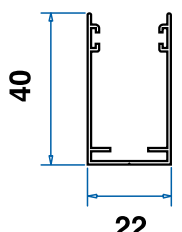

Guida 40x22