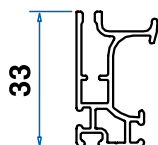

Testata Flottante Opzionale

Freno Viscodinamico

Profilo di rinforzo, opzionale

Barramaniglia PRO

Ingombri, Opzioni e Caratteristiche Tecniche

Cassonetto con tubo, rete e barra maniglia

Guida 40x22

Barramaniglia PRO (opzionale)

Genius
46 millimetri

Larghezza Min/Max	cm 50/200 cm 230 con profilo di rinforzo
Altezza Min/Max	cm 50/280
Testata Flottante Opz.	L.max cm300 - H.max cm170
Profilo di Rinforzo	opzionale
Freno	opzionale*
Rete Nera	opzionale
Rete Alta Resist. nera Gtot <0,35	opz. Max: L.180 H. 150
Spazzolino Antivento	opzionale