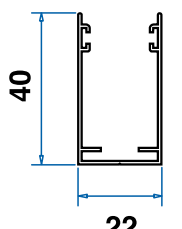

Guida 40x22