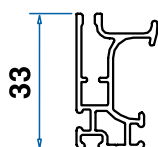

Barramaniglia PRO (opzionale)

Note:
* Larghezza massima per l'inserimento del freno nelle zanzariere verticali: **160cm**. Non è possibile utilizzare il freno nella zanzariera verticale se si utilizza già lo spazzolino antivento.

PETITE

Larghezza Min/Max	cm 50/180
Altezza Min/Max	cm 50/170
Profilo di Rinforzo	no
Freno	opzionale*
Rete Nera	opzionale
Spazzolino Antivento	opzionale

novità GENIUS GROUP
novità
disponibile nel corso del 2023

NUOVA LINEA PETITE
Sostituirà TECNICA 31 nel corso del 2023
NUOVA "BARRAMANIGLIA PRO" OPZIONALE
Disponibile per le AVVOLGIBILI VERTICALI da 33-41-46 la nuova barramaniglia "PRO" con gancio interno