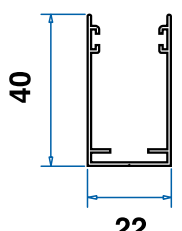

Testata Flottante Opzionale

Freno Viscodinamico

Profilo di rinforzo, opzionale

Barramaniglia PRO

Ingombri, Opzioni e Caratteristiche Tecniche

Cassonetto con tubo, rete e barra maniglia

Guida 40x22

Barramaniglia PRO (opzionale)

Genius
46 millimetri

Larghezza Min/Max	cm 50/200 cm 230 con profilo di rinforzo
Altezza Min/Max	cm 50/280
Testata Flottante Opz.	L.max cm300 - H.max cm170
Profilo di Rinforzo	opzionale
Freno	opzionale*
Rete Nera	opzionale
Rete Alta Resist. nera Gtot <0,35	opz. Max: L.180 H. 150
Spazzolino Antivento	opzionale