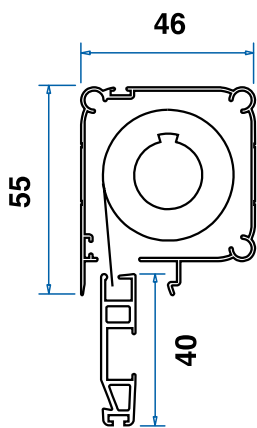

Testata Flottante Opzionale

Freno Viscodinamico

Profilo di rinforzo, opzionale

Barramaniglia PRO

Ingombri, Opzioni e Caratteristiche Tecniche

Cassonetto con tubo, rete e barra maniglia

Guida 40x22

Barramaniglia PRO (opzionale)

Genius
46 millimetri

Larghezza Min/Max	cm 50/200 cm 230 con profilo di rinforzo
Altezza Min/Max	cm 50/280
Testata Flottante Opz.	L.max cm300 - H.max cm170
Profilo di Rinforzo	opzionale
Freno	opzionale*
Rete Nera	opzionale
Rete Alta Resist. nera Gtot <0,35	opz. Max: L.180 H. 150
Spazzolino Antivento	opzionale