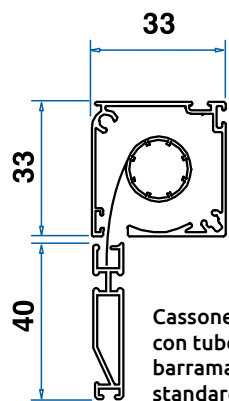

Cassonetto con tubo, rete e barra maniglia

Barra di riscontro* (vedi nota a lato)

Guida 40x46

Guida a terra 22x22

PERFECTA

Larghezza Min/Max	Anta Singola cm 50/150
Larghezza Min/Max	Anta Doppia cm 100/300
Altezza Min/Max	cm 100/260 cm 290 con profilo di rinforzo
Profilo di Rinforzo	opzionale
Freno	opzionale
Rete Nera	opzionale
Rete Alta Resist. nera Gtot >0,35	Anta Sing: L.150 x H.260
Opzionale - L. x H. Max cm	Anta Dop: L.300 x H.260
Spazzolino Antivento	opzionale per guida sup.

Note:

* Profilo "barra di riscontro" da usare solo con modello laterale singola. In alternativa alle guide di serie sono disponibili le guide da 40x22 millimetri. Per disponibilità di tessuti alternativi (filtranti-oscuranti e reti Gtot < 0,35) vedi la tabella a pagina 51.

Cassonetto con tubo, rete e barramaniglia

Barra di riscontro* (vedi nota a lato)

Guida 30x41

Guida a terra 22x22

STILO

Larghezza Min/Max	Anta Singola cm 50/150
Larghezza Min/Max	Anta Doppia cm 100/300
Altezza Min/Max	cm 100/260 cm 290 con profilo di rinf.
Profilo di Rinforzo	opzionale
Freno	opzionale
Rete Nera	opzionale
Spazzolino Antivento	opzionale per guida sup.

Note:

* Profilo "barra di riscontro" da usare solo con modello laterale singola. In alternativa alle guide di serie sono disponibili le guide da 40x22 millimetri o da 30x22 millimetri.

Cassonetto CUBO con tubo, rete e barramaniglia standard