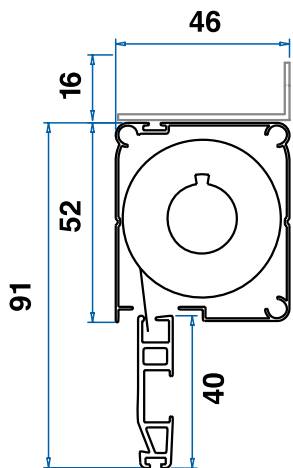

Cassonetto con tubo, rete e barra maniglia

Barra di riscontro* (vedi nota a lato)

Guida 40x46

Guida a terra 22x22

PERFECTA

Larghezza Min/Max	Anta Singola cm 50/150
Larghezza Min/Max	Anta Doppia cm 100/300
Altezza Min/Max	cm 100/260 cm 290 con profilo di rinforzo
Profilo di Rinforzo	opzionale
Freno	opzionale
Rete Nera	opzionale
Rete Alta Resist. nera Gtot >0,35	Anta Sing: L.150 x H.260
Opzionale - L. x H. Max cm	Anta Dop: L.300 x H.260
Spazzolino Antivento	opzionale per guida sup.

Cassonetto con tubo, rete e barramaniglia

Barra di riscontro* (vedi nota a lato)

Guida 30x41

Guida a terra 22x22

STILO

Larghezza Min/Max	Anta Singola cm 50/150
Larghezza Min/Max	Anta Doppia cm 100/300
Altezza Min/Max	cm 100/260 cm 290 con profilo di rinf.
Profilo di Rinforzo	opzionale
Freno	opzionale
Rete Nera	opzionale
Spazzolino Antivento	opzionale per guida sup.

Note:

* Profilo "barra di riscontro" da usare solo con modello laterale singola. In alternativa alle guide di serie sono disponibili le guide da 40x22 millimetri o da 30x22 millimetri.

Cassonetto CUBO con tubo, rete e barramaniglia standard

Rilevazione Misure

Guida a terra 22x22