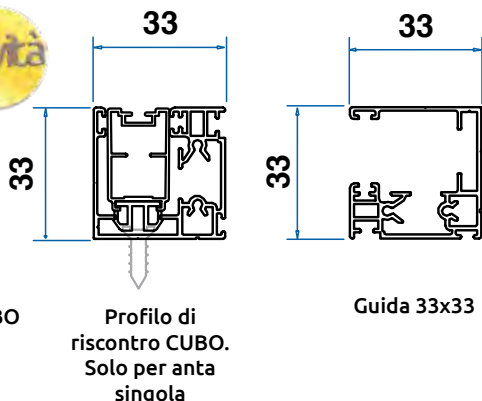

Cassonetto con tubo, rete e barra maniglia

Barra di riscontro* (vedi nota a lato)

Guida 40x46

Guida a terra 22x22

PERFECTA

Larghezza Min/Max	Anta Singola cm 50/150
Larghezza Min/Max	Anta Doppia cm 100/300
Altezza Min/Max	cm 100/260 cm 290 con profilo di rinforzo
Profilo di Rinforzo	opzionale
Freno	opzionale
Rete Nera	opzionale
Rete Alta Resist. nera Gtot >0,35	Anta Sing: L.150 x H.260
Opzionale - L. x H. Max cm	Anta Dop: L.300 x H.260
Spazzolino Antivento	opzionale per guida sup.

Note:

* Profilo "barra di riscontro" da usare solo con modello laterale singola. In alternativa alle guide di serie sono disponibili le guide da 40x22 millimetri. Per disponibilità di tessuti alternativi (filtranti-oscuranti e reti Gtot < 0,35) vedi la tabella a pagina 51.

Cassonetto con tubo, rete e barramaniglia

Barra di riscontro* (vedi nota a lato)

Guida 30x41

Guida a terra 22x22

STILO

Larghezza Min/Max	Anta Singola cm 50/150
Larghezza Min/Max	Anta Doppia cm 100/300
Altezza Min/Max	cm 100/260 cm 290 con profilo di rinf.
Profilo di Rinforzo	opzionale
Freno	opzionale
Rete Nera	opzionale
Spazzolino Antivento	opzionale per guida sup.

Note:

* Profilo "barra di riscontro" da usare solo con modello laterale singola. In alternativa alle guide di serie sono disponibili le guide da 40x22 millimetri o da 30x22 millimetri.

Cassonetto CUBO con tubo, rete e barramaniglia standard