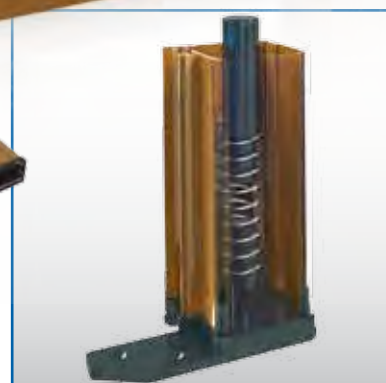

Freno Viscodinamico

DISPONIBILE
NELLE VERSIONI:

- A Misura
- In Barre

Genius
GROUP

www.geniusgroup.it