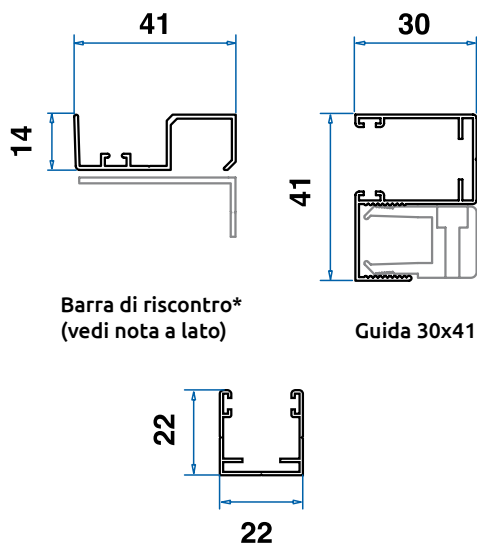

Cassonetto con tubo, rete e barra maniglia

Barra di riscontro* (vedi nota a lato)

Guida 40x46

Guida a terra 22x22

PERFECTA

Larghezza Min/Max	Anta Singola cm 50/150
Larghezza Min/Max	Anta Doppia cm 100/300
Altezza Min/Max	cm 100/260 cm 290 con profilo di rinforzo
Profilo di Rinforzo	opzionale
Freno	opzionale
Rete Nera	opzionale
Rete Alta Resist. nera Gtot >0,35	Anta Sing: L.150 x H.260
Opzionale - L. x H. Max cm	Anta Dop: L.300 x H.260
Spazzolino Antivento	opzionale per guida sup.

Note:

* Profilo "barra di riscontro" da usare solo con modello laterale singola. In alternativa alle guide di serie sono disponibili le guide da 40x22 millimetri. Per disponibilità di tessuti alternativi (filtranti-oscuranti e reti Gtot < 0,35) vedi la tabella a pagina 51.

Cassonetto con tubo, rete e barramaniglia

Barra di riscontro* (vedi nota a lato)

Guida 30x41

Guida a terra 22x22

STILO

Larghezza Min/Max	Anta Singola cm 50/150
Larghezza Min/Max	Anta Doppia cm 100/300
Altezza Min/Max	cm 100/260 cm 290 con profilo di rinf.
Profilo di Rinforzo	opzionale
Freno	opzionale
Rete Nera	opzionale
Spazzolino Antivento	opzionale per guida sup.

Note:

* Profilo "barra di riscontro" da usare solo con modello laterale singola. In alternativa alle guide di serie sono disponibili le guide da 40x22 millimetri o da 30x22 millimetri.

Cassonetto CUBO con tubo, rete e barramaniglia standard