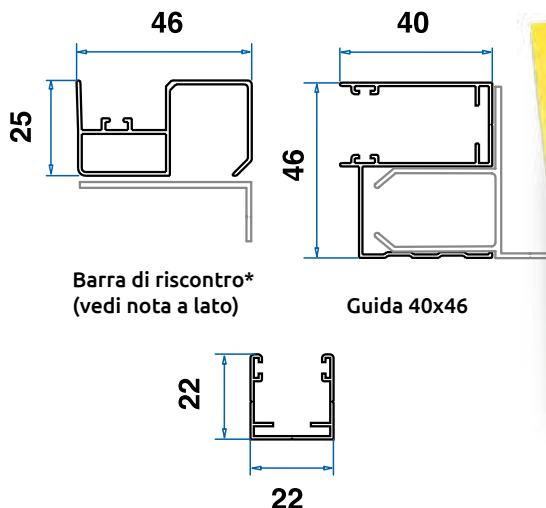

Cassonetto con tubo, rete e barra maniglia

Barra di riscontro* (vedi nota a lato)

Guida 40x46

Guida a terra 22x22

PERFECTA

Larghezza Min/Max	Anta Singola cm 50/150
Larghezza Min/Max	Anta Doppia cm 100/300
Altezza Min/Max	cm 100/260 cm 290 con profilo di rinforzo
Profilo di Rinforzo	opzionale
Freno	opzionale
Rete Nera	opzionale
Rete Alta Resist. nera Gtot >0,35	Anta Sing: L.150 x H.260
Opzionale - L. x H. Max cm	Anta Dop: L.300 x H.260
Spazzolino Antivento	opzionale per guida sup.

Note:

* Profilo "barra di riscontro" da usare solo con modello laterale singola. In alternativa alle guide di serie sono disponibili le guide da 40x22 millimetri. Per disponibilità di tessuti alternativi (filtranti-oscuranti e reti Gtot < 0,35) vedi la tabella a pagina 51.

Cassonetto con tubo, rete e barramaniglia

Barra di riscontro* (vedi nota a lato)

Guida 30x41

Guida a terra 22x22

STILO

Larghezza Min/Max	Anta Singola cm 50/150
Larghezza Min/Max	Anta Doppia cm 100/300
Altezza Min/Max	cm 100/260 cm 290 con profilo di rinf.
Profilo di Rinforzo	opzionale
Freno	opzionale
Rete Nera	opzionale
Spazzolino Antivento	opzionale per guida sup.

Note:

* Profilo "barra di riscontro" da usare solo con modello laterale singola. In alternativa alle guide di serie sono disponibili le guide da 40x22 millimetri o da 30x22 millimetri.

Cassonetto CUBO con tubo, rete e barramaniglia standard