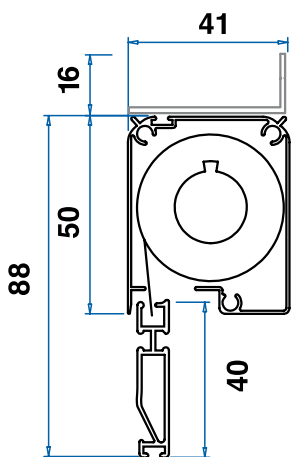

Cassonetto con tubo, rete e barra maniglia

Barra di riscontro* (vedi nota a lato)

Guida 40x46

Guida a terra 22x22

PERFECTA

Larghezza Min/Max	Anta Singola cm 50/150
Larghezza Min/Max	Anta Doppia cm 100/300
Altezza Min/Max	cm 100/260 cm 290 con profilo di rinforzo
Profilo di Rinforzo	opzionale
Freno	opzionale
Rete Nera	opzionale
Rete Alta Resist. nera Gtot >0,35	Anta Sing: L.150 x H.260
Opzionale - L. x H. Max cm	Anta Dop: L.300 x H.260
Spazzolino Antivento	opzionale per guida sup.

Note:

* Profilo "barra di riscontro" da usare solo con modello laterale singola. In alternativa alle guide di serie sono disponibili le guide da 40x22 millimetri. Per disponibilità di tessuti alternativi (filtranti-oscuranti e reti Gtot < 0,35) vedi la tabella a pagina 51.

Cassonetto con tubo, rete e barramaniglia

Barra di riscontro* (vedi nota a lato)

Guida 30x41

Guida a terra 22x22

STILO

Larghezza Min/Max	Anta Singola cm 50/150
Larghezza Min/Max	Anta Doppia cm 100/300
Altezza Min/Max	cm 100/260 cm 290 con profilo di rinf.
Profilo di Rinforzo	opzionale
Freno	opzionale
Rete Nera	opzionale
Spazzolino Antivento	opzionale per guida sup.

Note:

* Profilo "barra di riscontro" da usare solo con modello laterale singola. In alternativa alle guide di serie sono disponibili le guide da 40x22 millimetri o da 30x22 millimetri.

Cassonetto CUBO con tubo, rete e barramaniglia standard