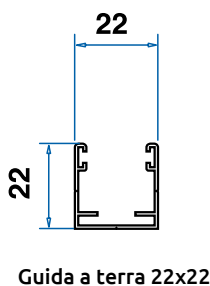

Cassonetto con tubo, rete e barramaniglia

Barra di riscontro* (vedi nota a lato)

Guida 30x41

Guida a terra 22x22

STILO

Larghezza Min/Max	Anta Singola cm 50/150
Larghezza Min/Max	Anta Doppia cm 100/300
Altezza Min/Max	cm 100/260 cm 290 con profilo di rinf.
Profilo di Rinforzo	opzionale
Freno	opzionale
Rete Nera	opzionale
Spazzolino Antivento	opzionale per guida sup.

Note:

* Profilo "barra di riscontro" da usare solo con modello laterale singola. In alternativa alle guide di serie sono disponibili le guide da 40x22 millimetri o da 30x22 millimetri.

Cassonetto CUBO con tubo, rete e barramaniglia standard

Profilo di riscontro CUBO. Solo per anta singola

Guida 33x33

CUBO

Larghezza Min/Max	cm 40/150
Altezza Min/Max	cm 100/260
Profilo di Rinforzo	opzionale
Freno	opzionale
Rete Nera	opzionale
Spazzolino Antivento	opzionale per guida sup.

Rilevazione Misure

Guida a terra 22x22