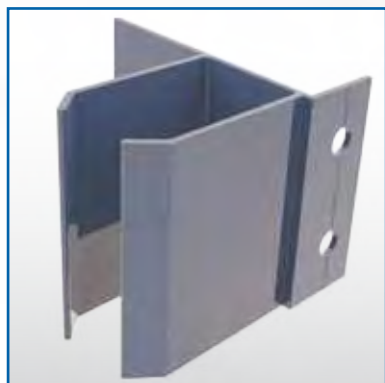

PERFECTA
STILO
CUBO

AVVOLGIBILE

Disponibile nei modelli:
Laterale Singola
Laterale Doppia

GUIDA A TERRA

22 millimetri

MONTAGGIO

"da incasso"

ZANZARIERA AVVOLGIBILE SINGOLA E DOPPIA DA INCASSO

Perfecta; Stilo; Cubo

La soluzione "invisibile", perfetta per porte-finestre, facilmente installabile in caso di ristrutturazioni o nuove costruzioni. Infatti i profili che compongono la zanzariera possono essere integrati completamente nel serramento (ad eccezione della guida bassa) con pochi e semplici accorgimenti da parte del serramentista in fase di montaggio del serramento stesso. I funzionali accessori, come il freno viscodinamico e il profilo di rinforzo ne ampliano le caratteristiche e la fruibilità anche in caso di ampie aperture.

GRUPPO GENIUS IN ITALIA:

Stiltende Genius Zanzariere s.r.l.

Sede Produttiva di Ferrara
Via G. Rossa, 39
44012 Bondeno (Fe)
Tel. 0532 896176
Fax 0532 893235
stiltendegenius@geniusgroup.it

Bacchi Genius s.r.l.

Sede Produttiva di Parma
Via A. Novella, 21
43058 Sorbolo Mezzani (Pr)
Tel. 0521 690014
Fax 0521 690245
bacchigenius@geniusgroup.it

Alba Zanzariere

Distribuzione Centro-Sud Italia
Via Appia Antica, 3
81020 Casapulla (Ce)
Tel. 0823 460888
Cel. 339 7139490
Fax 0823 253594
albazanzariere@geniusgroup.it

Supporto