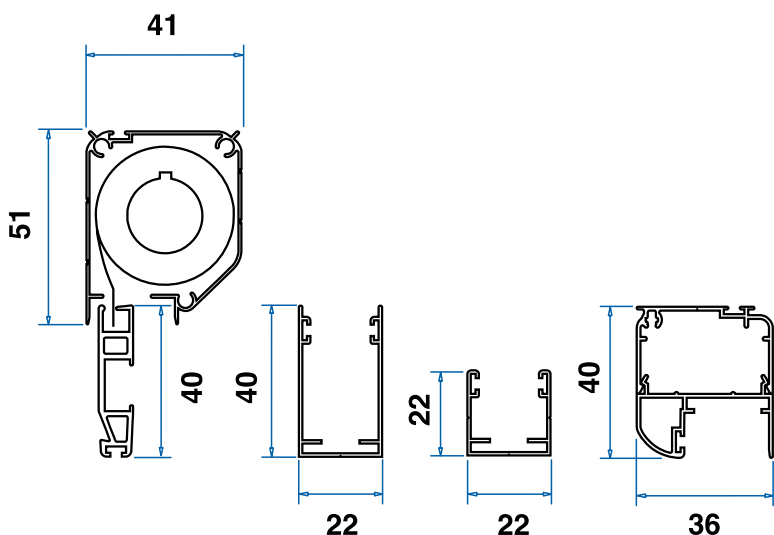

- A Misura
- In Barre
- In Kit

Genius
GROUP

www.geniusgroup.it

Ingombri, Opzioni e Caratteristiche Tecniche

Cassonetto con tubo, rete e barra maniglia

Guida 40x22

Guida a terra 22x22

Profilo "U" e profilo copri "U"

Genius
46 millimetri

Larghezza Min/Max	cm 40/170
Altezza Min/Max	cm 100/300
Rete Nera	opzionale
Spazzolino Antivento	opzionale

IN LUCE

Cassonetto con tubo, rete e barra maniglia

Guida 40x22

Guida a terra 22x22

Guida 40x22

Guida a terra 22x22

Profilo "U" e profilo copri "U"

PETITE

Larghezza Min/Max	cm 40/170
Altezza Min/Max	cm 100/240
Rete Nera	opzionale
Spazzolino Antivento	opzionale

Nota:
L'ingombro massimo su questo modello è determinato dal "Profilo U" (36 mm).