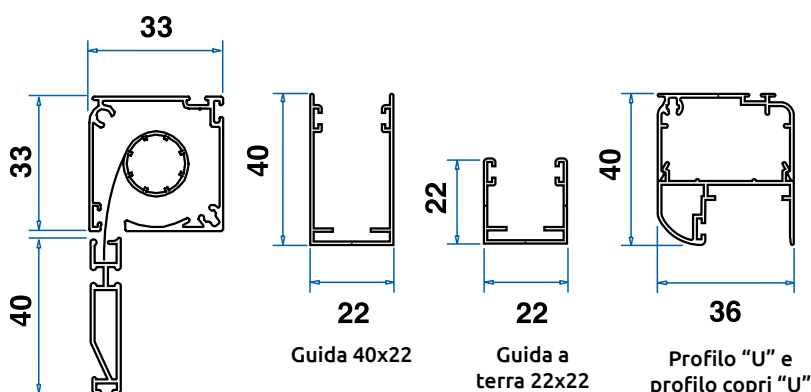

- A Misura
- In Barre
- In Kit

Genius
GROUP

www.geniusgroup.it

Ingombri, Opzioni e Caratteristiche Tecniche

Cassonetto con tubo, rete e barra maniglia

Guida 40x22

Guida a terra 22x22

Profilo "U" e profilo copri "U"

Genius
46 millimetri

Larghezza Min/Max	cm 40/170
Altezza Min/Max	cm 100/300
Rete Nera	opzionale
Spazzolino Antivento	opzionale

IN LUCE

Cassonetto con tubo, rete e barra maniglia

Guida 40x22

Guida a terra 22x22

Profilo "U" e profilo copri "U"

Kitty/G

Larghezza Min/Max	cm 40/170
Altezza Min/Max	cm 100/300
Rete Nera	opzionale
Spazzolino Antivento	opzionale

Cassonetto Petite con tubo, rete e barramaniglia standard

Guida 40x22

Guida a terra 22x22

Profilo "U" e profilo copri "U"

PETITE

Larghezza Min/Max	cm 40/170
Altezza Min/Max	cm 100/240
Rete Nera	opzionale
Spazzolino Antivento	opzionale

Nota:
L'ingombro massimo su questo modello è determinato dal "Profilo U" (36 mm).