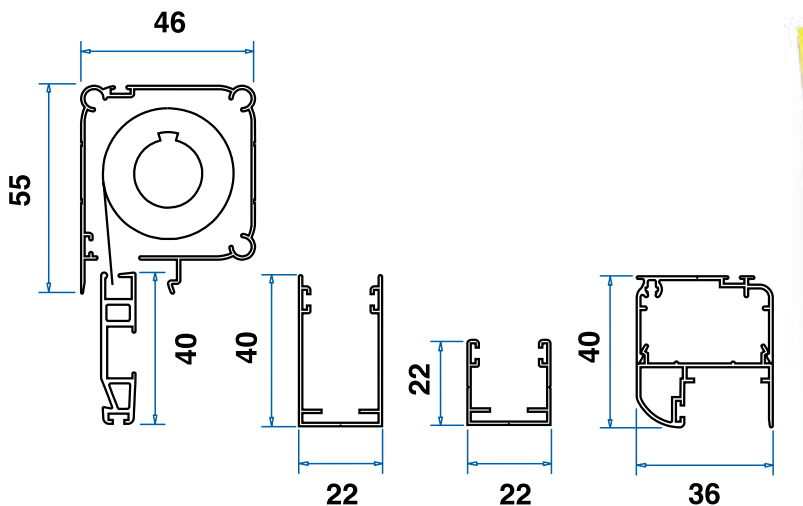

- A Misura
- In Barre
- In Kit

Genius
GROUP

www.geniusgroup.it

Ingombri, Opzioni e Caratteristiche Tecniche

Cassonetto con tubo, rete e barra maniglia

Guida 40x22

Guida a terra 22x22

Profilo "U" e profilo copri "U"

Genius
46 millimetri

Larghezza Min/Max	cm 40/170
Altezza Min/Max	cm 100/300
Rete Nera	opzionale
Spazzolino Antivento	opzionale

IN LUCE

Cassonetto con tubo, rete e barra maniglia

Guida 40x22

Guida a terra 22x22