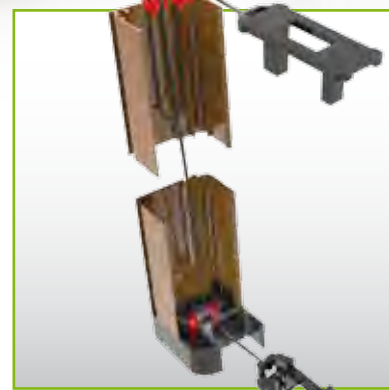

ZANZARIERA AVVOLGIBILE LATERALE SINGOLA BILANCIATA

Soft

Evoluzione della tradizionale zanzariera laterale, **Soft** fonda il suo principio di funzionamento su un sistema **brevettato** di bilanciamento. Il contrappeso interno permette, rilasciando la barra maniglia, di mantenerla ferma in qualsiasi posizione intermedia desiderata. Questa soluzione evita il richiamo improvviso della barra maniglia e garantisce una elevata sicurezza di utilizzo che ne suggerisce l'impiego in contesti familiari con bambini ed anziani.

Il sistema **Soft** è talmente versatile da poterne permettere l'installazione anche su zanzariere (compatibili) precedentemente montate, semplicemente integrandone i profili con l'apposita "U" e aggiungendo il contrappeso con le corde. Un'ottima opportunità per rinnovare e migliorare il parco zanzariere già installate.

Contrappeso interno

Disposizione della corda

AVVOLGIBILE

Disponibile nei modelli:
Laterale Singola

GUIDA A TERRA

22 millimetri

MONTAGGIO

"in luce"